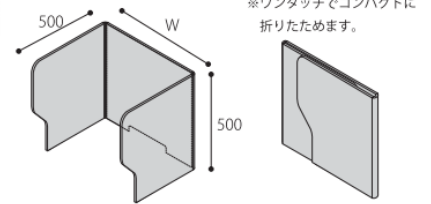

- サイズ 900W/1200D/2H
- ・2mmの厚みをもったポリカーボネート製。
 - ・チェアのキャスターによる床のキズを防ぎます。
 - ・床暖房対応

御提供価格

16,800円（定価）

※配送費・諸経費は別途

集中ブーススタンド

高さ50cm!
飛沫ガードとして対面でも安心

PC作業のときも
腕が当たりにくい
切り欠きデザイン

便利な配線穴付き

※ワンタッチでコンパクトに
折りたためます。

吸音効果の高い12mm厚 高密度フェルトボード使用

【特徴】

- ・顔が隠れる高さなので、飛沫ガードとして対面の人にも安心して仕事ができます。
- ・ダイニングテーブルも落ち着いたワークスペースに。
- ・家族の視線を感じることなく集中でき、セキュリティ対策にも最適です。

【幅60cm】 【幅80cm】 【幅100cm】

御提供価格

■W600サイズ
13,400円（税抜本体価格）