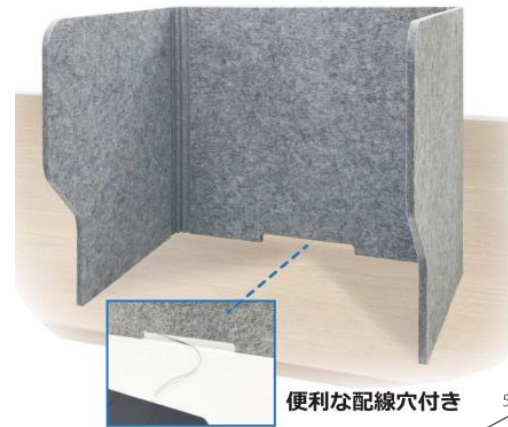

- ・クランプ式
- ・3段階調色機能付き

Desk light B

- ・スタンド式
- ・角度自在

御提供価格

■Desk light A
16,000円（定価）

■Desk light B
2,480円（定価） ※配送費・諸経費は別途

チェアマット

スムーズにチェアが動くシボ加工

- サイズ 900W/1200D/2H
- ・2mmの厚みをもったポリカーボネート製。
 - ・チェアのキャスターによる床のキズを防ぎます。
 - ・床暖房対応

御提供価格

16,800円（定価）

※配送費・諸経費は別途

集中ブーススタンド

高さ50cm!
飛沫ガードとして対面でも安心

PC作業のときも
腕が当たりにくい
切り欠きデザイン

便利な配線穴付き

※ワンタッチでコンパクトに
折りたためます。

吸音効果の高い12mm厚 高密度フェルトボード使用

【特徴】

- ・顔が隠れる高さなので、飛沫ガードとして対面の人にも安心して仕事ができます。
- ・ダイニングテーブルも落ち着いたワークスペースに。
- ・家族の視線を感じることなく集中でき、セキュリティ対策にも最適です。

【幅60cm】 【幅80cm】 【幅100cm】

御提供価格

■W600サイズ
13,400円（税抜本体価格）