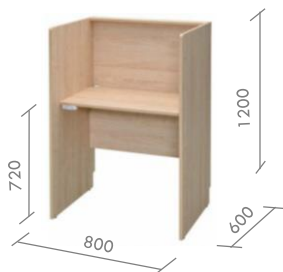

株式会社 FRS (フォーバル・リアルストレート)
東京都千代田区神田神保町3-23-3 錦明ビル4階

frs-mailnews@realstraight.co.jp

単品でもお選びいただけます。
組み合わせも自由に変更可能です。

ブース式デスクセット

Work desk 01

視界が気にならない
集中ブース型のデスクです！
クランプ式デスクライト等の
取り付けも可能です。

Work chair 01

座る人に合わせてリクライニングを
自動調整するので、細かい調整が不要です。
オプションで肘付きやハイバックタイプも
お選びいただけるので、ご相談ください。

天板はA3を横で置ける
サイズなので、ノートPCの
ご使用にも便利です！

Work chair 02

小振りで収納にも便利な
ネスティングチェアです。

御提供価格

竹セット

デスク 8,850円 + チェア 11,900円 + 送料 3,000円

= 23,750円 (税別)

定価 17,700円+23,800円+3,000円=44,500円
(商品50%OFF)