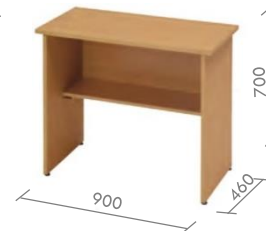

= 35,760円 (税別)

定価 19,980円+28,400円+3,000円=51,380円

モノ×コンデスクセット

モノクロコンパ外

Work desk 02

天板はA3を横で置ける
サイズなので、ノートPCの
ご使用にも便利です！

Work chair 02

小振りで収納にも便利な
ネスティングチェアです。

御提供価格

竹セット

デスク 8,850円 + チェア 11,900円 + 送料 3,000円

= 23,750円 (税別)

定価 17,700円+23,800円+3,000円=44,500円
(商品50%OFF)

収納可能な機能性デスクセット

Work desk 03

使わないときはわずか9cmに
折りたたみ可能！
工具不要で組立簡単。

Work chair 03

座・背がクッションタイプなので
疲れにくいチェアです。
色は3色からお選びいただけます。

御提供価格

梅セット

デスク 9,450円 + チェア 9,100円 + 送料 3,000円

= 21,550円 (税別)

定価 18,900円+18,200円+3,000円=40,100円
(商品50%OFF)

※お問い合わせの状況によって、商品が在庫切れとなる場合がございます。