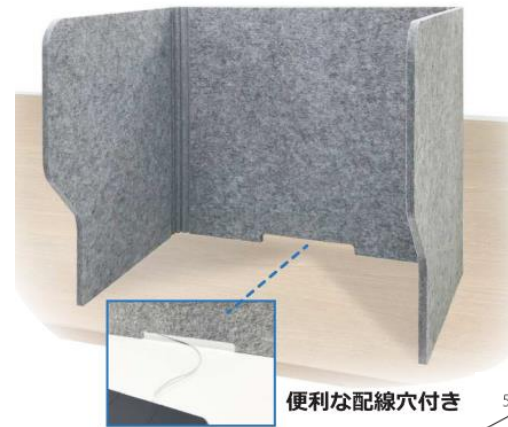

- ・クランプ式
- ・3段階調色機能付き

Desk light B

- ・スタンド式
- ・角度自在

御提供価格

■Desk light A
16,000円（定価）

■Desk light B
2,480円（定価） ※配送費・諸経費は別途

チェアマット

スムーズにチェアが動くシボ加工

- サイズ 900W/1200D/2H
- ・2mmの厚みをもったポリカーボネート製。
 - ・チェアのキャスターによる床のキズを防ぎます。
 - ・床暖房対応

御提供価格

16,800円（定価）

※配送費・諸経費は別途

集中ブーススタンド

便利な配線穴付き

高さ50cm!
飛沫ガードとして対面でも安心

PC作業のときも
腕が当たりにくい
切り欠きデザイン

※ワンタッチでコンパクトに
折りたためます。

吸音効果の高い12mm厚 高密度フェルトボード使用

【特徴】

- ・顔が隠れる高さなので、飛沫ガードとして対面の人にも安心して仕事ができます。
- ・ダイニングテーブルも落ち着いたワークスペースに。
- ・家族の視線を感じることなく集中でき、セキュリティ対策にも最適です。

【幅60cm】 【幅80cm】 【幅100cm】

御提供価格

■W600サイズ
13,400円（税抜本体価格）