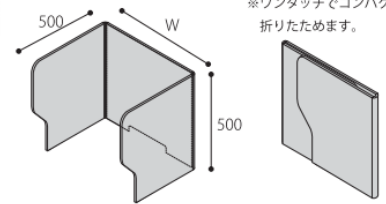

- サイズ 900W/1200D/2H
- ・2mmの厚みをもったポリカーボネート製。
 - ・チェアのキャスターによる床のキズを防ぎます。
 - ・床暖房対応

御提供価格

16,800円（定価）

※配送費・諸経費は別途

集中ブーススタンド

便利な配線穴付き

高さ50cm!
飛沫ガードとして対面でも安心

PC作業のときも
腕が当たりにくい
切り欠きデザイン

※ワンタッチでコンパクトに
折りたためます。

吸音効果の高い12mm厚 高密度フェルトボード使用

【特徴】

- ・顔が隠れる高さなので、飛沫ガードとして対面の人にも安心して仕事ができます。
- ・ダイニングテーブルも落ち着いたワークスペースに。
- ・家族の視線を感じることなく集中でき、セキュリティ対策にも最適です。

【幅60cm】 【幅80cm】 【幅100cm】

御提供価格

■W600サイズ
13,400円（税抜本体価格）