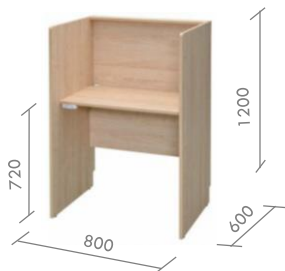

ブース式デスクセット

Work desk 01

視界が気にならない
集中ブース型のデスクです！
クランプ式デスクライト等の
取り付けも可能です。

Work chair 01

座る人に合わせてリクライニングを
自動調整するので、細かい調整が不要です。
オプションで肘付きやハイバックタイプも
お選びいただけるので、ご相談ください。

御提供価格

松セット

デスク 19,980円 + チェア 12,780円 + 送料 3,000円

= 35,760円 (税別)

定価 19,980円+28,400円+3,000円=51,380円

モノ×コンデスクセット

モノクロコンパ外

Work desk 02

天板はA3を横で置ける
サイズなので、ノートPCの
ご使用にも便利です！

Work chair 02

小振りで収納にも便利な
ネスティングチェアです。